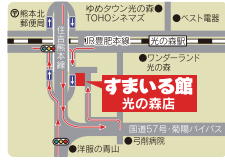

すまいる館 光の森店
熊本市北区弓削四丁目9-7
TEL.096-215-8055