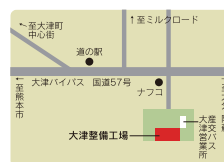

大津整備工場 (指定整備工場)
吹田団地入り口産交営業所内
菊池郡大津町吹田1098
TEL.096-293-0585